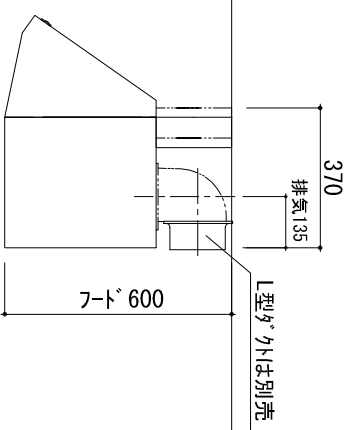

品名	品番・仕様
天板	THOKB1500B L (SUS304 t0.8) へっぴん仕上げ
シンク	ステンレスシンク 530×410 (SUS304 t0.5)
排水トラップ	大型ゴミ収納器・排水ホース
水栓	シンクタイプ-混合水栓
レンジフード	7-1型フード W600 ショコラ777 ホワイト色 (100W)
調理機器	1口IHヒーター (100V)
その他	包丁さし 74ボリ-色
キャビネット	扉面材： 両面化粧パ-チクル-ド t15： ホワイト (ハ 和共)
	丁番： 551丁番
	本体・棚板： 両面化粧パ-チクル-ド t15： ホワイト
	巾木： ホワイト
	その他： 下台点検口

SP： サイドパネル、EP： エンドパネル
 <>内の数字はフイラー厚を示す

検査

検査

No.