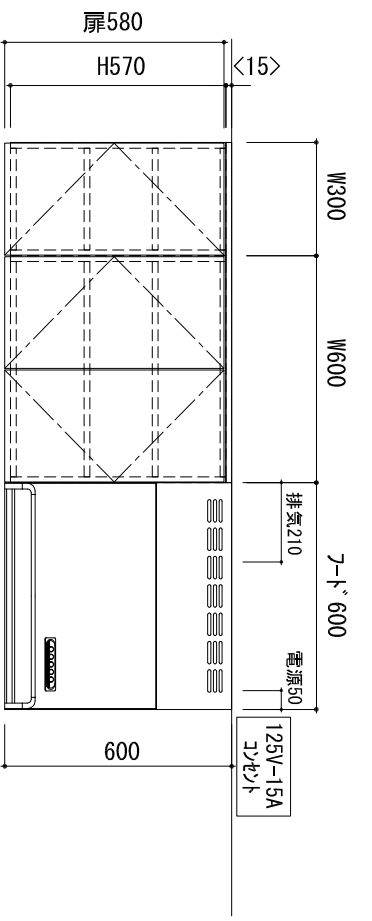

品名	品番・仕様
天板	THOKB1500B L (SUS304 t0.8) へっぴん仕上げ
シンク	ステンレスシンク 530×410 (SUS304 t0.5)
排水トラップ	大型ゴミ収納器・排水ホース
水栓	シンクタイプ-混合水栓
レンジフード	7-1型フード W600 ショコラ777 ホワイト色 (100W)
調理機器	1口IHヒーター (100V)
その他	包丁さし 74ボリ-色
キャビネット	扉面材： 両面化粧パ-チクル-ド t15： ホワイト (ハ 和共)
	丁番： 551丁番
	本体・棚板： 両面化粧パ-チクル-ド t15： ホワイト
	巾木： ホワイト
	その他： 下台点検口

SP： サイドパネル、EP： エンドパネル
 <>内の数字はフイラー厚を示す

検査

検査

No.