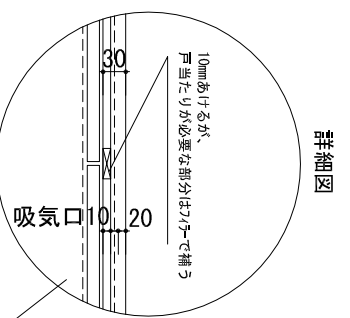

品名	品番・仕様
天板	THOKB1500B L (SUS304 t0.8) へっぴん仕上げ
シンク	ステンレスシンク 530×410 (SUS304 t0.5)
排水トラップ	大型ゴミ収納器・排水ホース
水栓	シンクタイプ-混合水栓
レンジフード	7-1型フード W600 ショコラ777 ホワイト色 (100W)
調理機器	1口IHヒーター (100V)
その他	包丁さし 74ボリ-色
キャビネット	扉面材： 両面化粧パ-チクル-ド t15： ホワイト (ハ 和共)
	丁番： 551丁番
	本体・棚板： 両面化粧パ-チクル-ド t15： ホワイト
	巾木： ホワイト
	その他： 下台点検口

SP： サイドパネル、EP： エンドパネル
 <>内の数字はフイラー厚を示す

検査

検査

No.