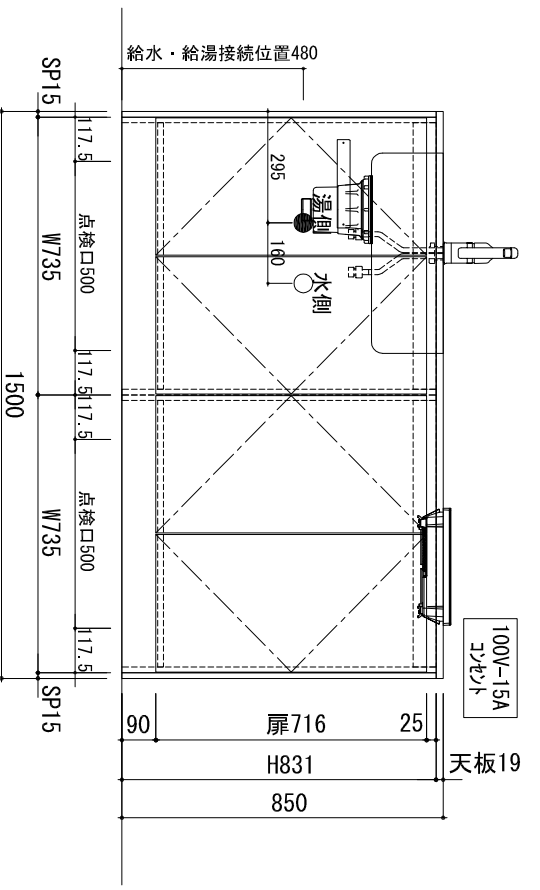

品名	品番・仕様
天板	THOKB1500B L (SUS304 t0.8) へっぴん仕上げ
シンク	ステンレスシンク 530×410 (SUS304 t0.5)
排水トラップ	大型ゴミ収納器・排水ホース
水栓	シンクタイプ-混合水栓
レンジフード	7-1型フード W600 ショコラ777 ホワイト色 (100W)
調理機器	1口IHヒーター (100V)
その他	包丁さし 74ボリ-色
キャビネット	扉面材： 両面化粧パ-チクル-ド t15： ホワイト (ハ 和共)
	丁番： 551丁番
	本体・棚板： 両面化粧パ-チクル-ド t15： ホワイト
	巾木： ホワイト
	その他： 下台点検口

SP： サイドパネル、EP： エンドパネル
 <>内の数字はフイラー厚を示す

検査

検査

No.