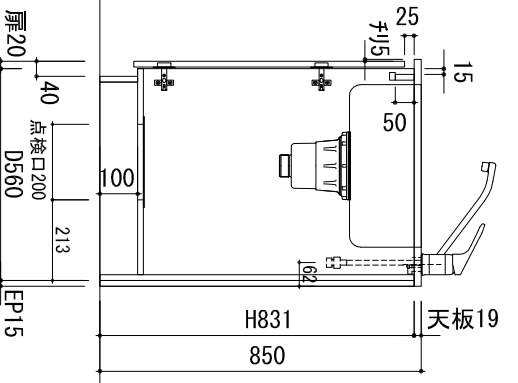

品名	品番・仕様
天板	THOKB1500B L (SUS304 t0.8) へっぴん仕上げ
シンク	ステンレスシンク 530×410 (SUS304 t0.5)
排水トラップ	大型ゴミ収納器・排水ホース
水栓	シンクタイプ-混合水栓
レンジフード	7-1型フード W600 ショコラ777 ホワイト色 (100W)
調理機器	1口IHヒーター (100V)
その他	包丁さし 74ボリ-色
キャビネット	扉面材： 両面化粧パ-チクル-ド t15： ホワイト (ハ 和共)
	丁番： 551丁番
	本体・棚板： 両面化粧パ-チクル-ド t15： ホワイト
	巾木： ホワイト
	その他： 下台点検口

SP： サイドパネル、EP： エンドパネル
 <>内の数字はフイラー厚を示す

検査

検査

No.