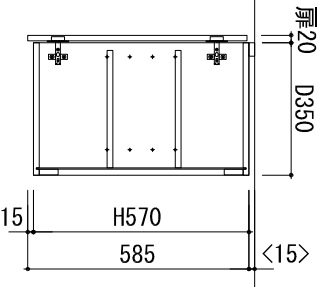

品名	品番・仕様
天板	THOKB1500B L (SUS304 t0.8) へっぴん仕上げ
シンク	ステンレスシンク 530×410 (SUS304 t0.5)
排水トラップ	大型ゴミ収納器・排水ホース
水栓	シンクタイプ-混合水栓
レンジフード	7-1型フード W600 ショコラ777 ホワイト色 (100W)
調理機器	1口IHヒーター (100V)
その他	包丁さし 74ボリ-色
キャビネット	扉面材： 両面化粧パ-チクル-ド t15： ホワイト (ハ 和共)
	丁番： 551丁番
	本体・棚板： 両面化粧パ-チクル-ド t15： ホワイト
	巾木： ホワイト
	その他： 下台点検口

SP： サイドパネル、EP： エンドパネル
 <>内の数字はフイラー厚を示す

検査

検査

No.