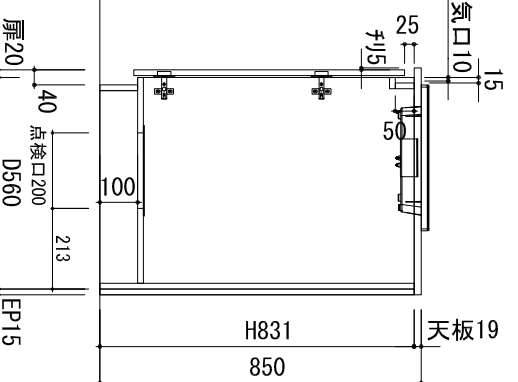

品名	品番・仕様
天板	THOKB1500B L (SUS304 t0.8) へっぴん仕上げ
シンク	ステンレスシンク 530×410 (SUS304 t0.5)
排水トラップ	大型ゴミ収納器・排水ホース
水栓	シンクタイプ-混合水栓
レンジフード	7-1型フード W600 ショコラ777 ホワイト色 (100W)
調理機器	1口IHヒーター (100V)
その他	包丁さし 74ボリ-色
キャビネット	扉面材： 両面化粧パ-チクル-ド t15： ホワイト (ハ 和共)
	丁番： 551丁番
	本体・棚板： 両面化粧パ-チクル-ド t15： ホワイト
	巾木： ホワイト
	その他： 下台点検口

SP： サイドパネル、EP： エンドパネル
 <>内の数字はフイラー厚を示す

検査

検査

No.